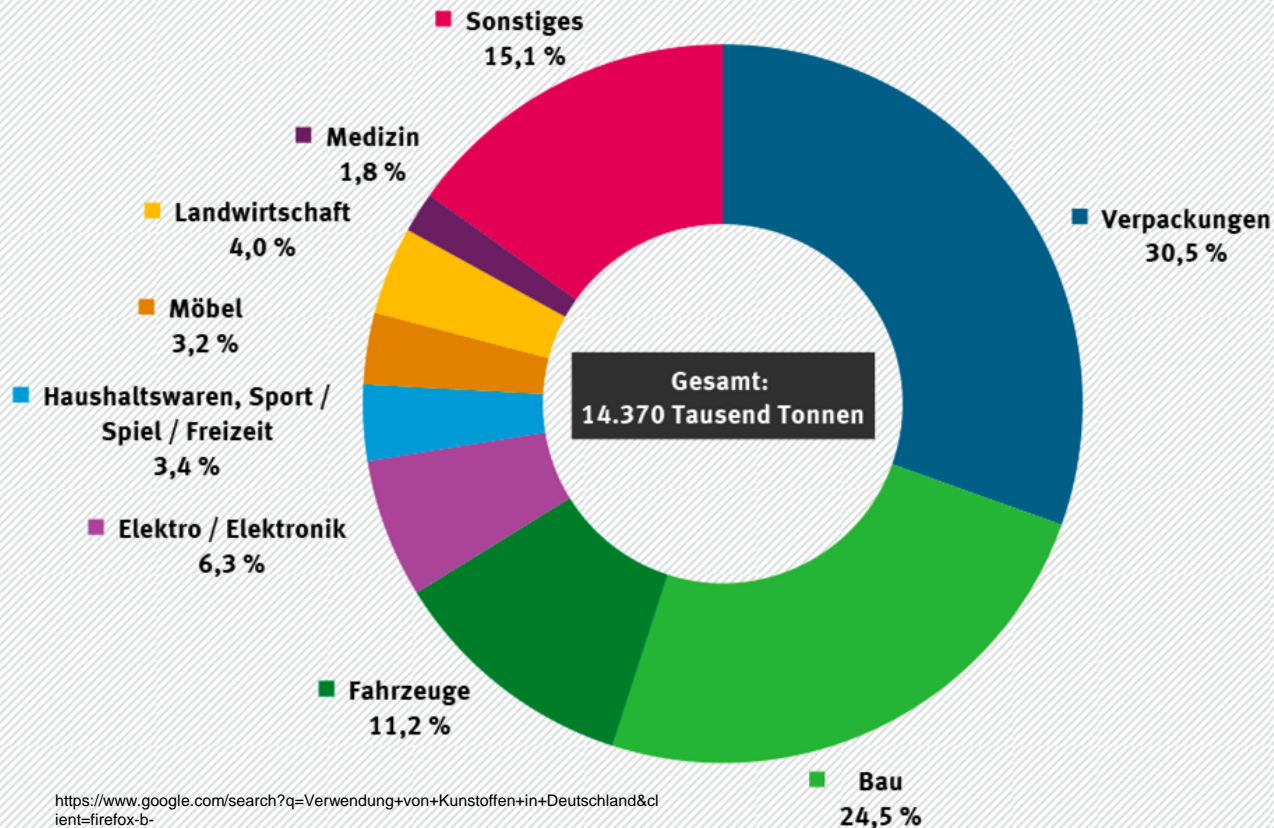

Kunststoffe

Quelle: Ute Pohnsner

<https://www.pexels.com/de-de/foto/flaschen-kunststoff-muster-netz-2602537/>

<https://www.pexels.com/de-de/foto/ausstellungsraum-beleuchtung-boden-couch-276528/>

<https://pixabay.com/de/photos/schuhe-sportschuhe-mode-tourniquet-3693463/>

<https://www.pexels.com/de-de/foto/beruhren-bildschirm-display-elektrik-1092671/>

Was sind die häufigsten
Einsatzbereiche von Kunststoffen ?

Anteil relevanter Branchen an der Verarbeitungsmenge Kunststoffe 2017 (Neuware und Rezyklat)

bis zu 200-1000 Jahren

Wie viel Tonnen Kunststoff werden
jährlich produziert ?

Deutschland :

Global:

Wie viel Tonnen Kunststoff werden
jährlich produziert ?

Deutschland : 20 Millionen

Global: 350 Millionen

Wie viel Tonnen Plastik landen jährlich im Meer ?